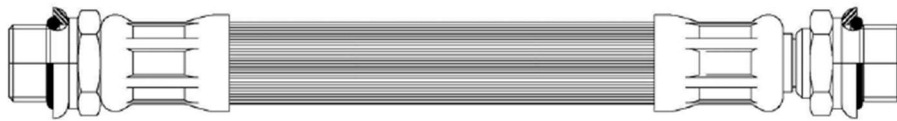

Flexível Montadora – 1/2” J1402

RF070C	Flexível 1/2” J1402 x 700mm – MG16xMG16
RF080C	Flexível 1/2” J1402 x 800mm – MG16xMG16
RF090C	Flexível 1/2” J1402 x 900mm – MG16xMG16
RF100C	Flexível 1/2” J1402 x 1000mm – MG16xMG16
RF080CX	Flexível 3/8” J1402 x 800mm - MG16 x MG11/16
RF100CX	Flexível 3/8” J1402 x 1000mm - MG16 x MG11/16