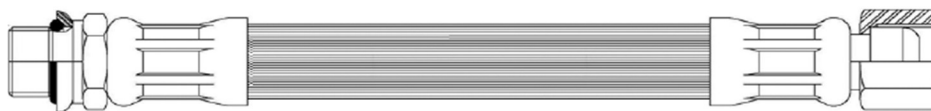

Flexível Knorr – 1/2” – MGM16 x FG18

RF070E	Flexível 1/2” x 700mm – MG16XFG18
RF080E	Flexível 1/2” x 800mm – MG16XFG18
RF085E	Flexível 1/2” x 850mm – MG16XFG18
RF090E	Flexível 1/2” x 900mm – MG16XFG18
RF100E	Flexível 1/2” x 1000mm – MG16XFG18
RF110E	Flexível 1/2” x 1100mm – MG16XFG18
RF120E	Flexível 1/2” x 1200mm – MG16XFG18