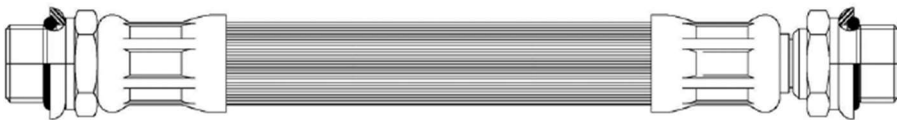

Flexível 100R1 trama de aço interna – 3/8”

RF060J1	Flexível 3/8” 100R1 x 600mm FG18xFG18
RF090D1	Flexível 3/8” 100R1 x 900mm – MG16xMG16
RF100D1	Flexível 3/8” 100R1 x 1000mm – MG16xMG16
RF110D1	Flexível 3/8” 100R1 x 1100mm – MG16xMG16
RF120D1	Flexível 3/8” 100R1 x 1200mm – MG16xMG16
RF160D1	Flexível 3/8” 100R1 x 1600mm – MG16xMG16
RF110A1	Flexível 3/8” 100R1 x 1100mm – MF1/4xFG3/4
RF160A1	Flexível 3/8” 100R1 x 1600mm – MF1/4xFG3/4
RF350G1	Flexível 3/8” 100R1 x 3500mm – MF 1/2NPT x MF 1/2NPT
RF260R1	Flexível 3/8” 100R1 x 2600mm – MG16xFG16