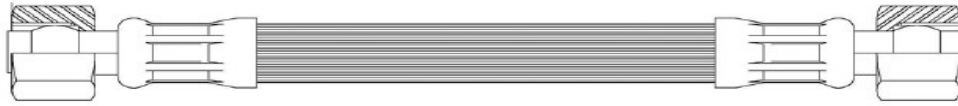

Flexível Volvo – 1/2” J1402

RF046F	Flexível 1/2” J1402 x 460mm – FG13/16” x FG13/16”
RF055F	Flexível 1/2” J1402 x 550mm – MG16 x FG11/16”
RF065F	Flexível 1/2” J1402 x 650mm – MG16 x FG11/16”