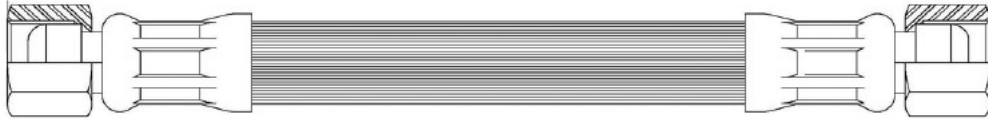

Flexível Scania / Mercedes

RF056J	Flexível 3/8" x 560 mm FG18 x FG18
RF063J	Flexível 3/8" x 630 mm FG18 x FG18
RF068J	Flexível 3/8" x 680 mm FG18 x FG18
RF072J	Flexível 3/8" x 720 mm FG18 x FG18
RF080J	Flexível 3/8" x 800 mm FG18 x FG18
RF090J	Flexível 3/8" x 900 mm FG18 x FG18
RF100J	Flexível 3/8" x 1000 mm FG18 x FG18