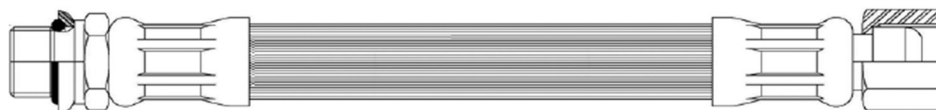

Flexível Knorr – 3/8" – MGM16 x FG11/16

RF070KX	Flexível 3/82" x 700mm – MG16XFG11/16
RF080KX	Flexível 3/8" x 800mm – MG16XFG11/16
RF085KX	Flexível 3/8" x 850mm – MG16XFG11/16
RF090KX	Flexível 3/8" x 900mm – MG16XFG11/16
RF100KX	Flexível 3/8" x 1000mm – MG16XFG11/16
RF110KX	Flexível 3/8" x 1100mm – MG16XFG11/16
RF120KX	Flexível 3/8" x 1200mm – MG16XFG11/16