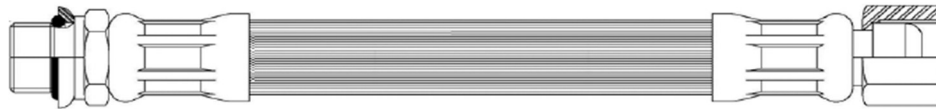

Flexível Knorr – 1/2" – MGM16 x FG11/16

RF070K	Flexível 1/2" x 700mm – MG16XFG11/16
RF080K	Flexível 1/2" x 800mm – MG16XFG11/16
RF085K	Flexível 1/2" x 850mm – MG16XFG11/16
RF090K	Flexível 1/2" x 900mm – MG16XFG11/16
RF100K	Flexível 1/2" x 1000mm – MG16XFG11/16
RF110K	Flexível 1/2" x 1100mm – MG16XFG11/16
RF120K	Flexível 1/2" x 1200mm – MG16XFG11/16