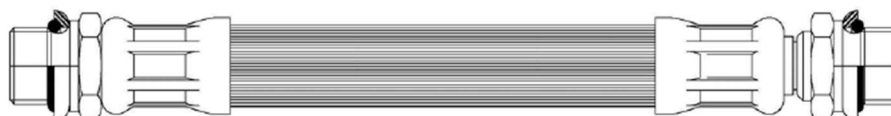

Flexível Montadora – 3/8” – MGM16 x MGM16

RF070D	Flexível 3/8” x 700mm – MG16xMG16
RF080D	Flexível 3/8” x 800mm – MG16xMG16
RF085D	Flexível 3/8” x 850mm – MG16xMG16
RF090D	Flexível 3/8” x 900mm – MG16xMG16
RF100D	Flexível 3/8” x 1000mm – MG16xMG16
RF110D	Flexível 3/8” x 1100mm – MG16xMG16
RF120D	Flexível 3/8” x 1200mm – MG16xMG16
RF125D	Flexível 3/8” x 1250mm – MG16xMG16